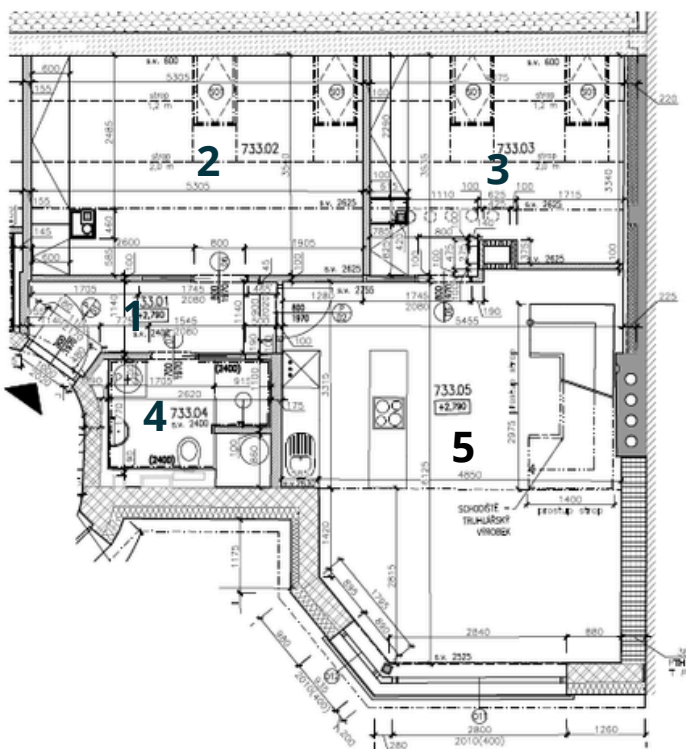

BC. JAN VARGA

+420 739005758

jan.varga@bcas.cz

www.vargajan.cz

Broker®
Consulting

Finance • Reality • Spolu